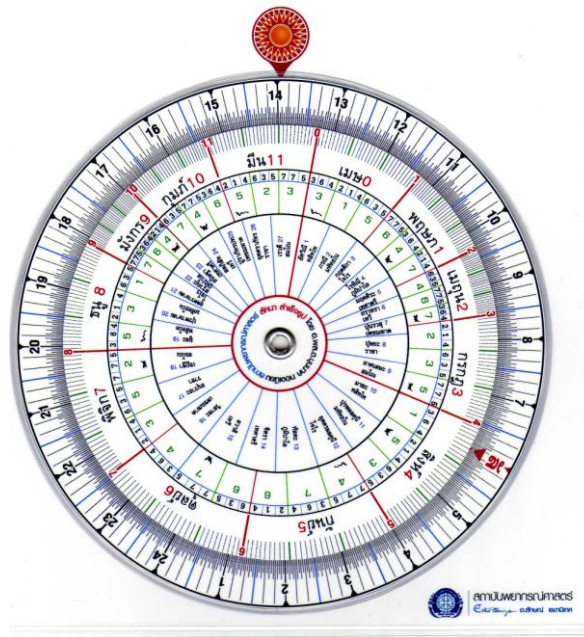

แผ่นหมุนหาลัคนา

ลัคนาสำเร็จ โดย สถาบันพยากรณ์ศาสตร์

ราคาแผ่นละ 199 บาท

ปฏิทินโหราศาสตร์

ราคาเล่มละ 159 บาท

* หมายเหตุ จะวางจำหน่ายปลายเดือนตุลาคม สำหรับปี 2553

หนังสือเรียนโหราศาสตร์ภาคพื้นฐาน

โหราศาสตร์ไทยพื้นฐาน ๑ จักราศีแห่งดวงชะตา

เนื้อหาเกี่ยวกับ คำถวายนิตยภัตญาณ, ทำเนียบครุโหร, วิธีไหว้ครุโหร, อาจารย์วาท, ปฐมบทโหราศาสตร์, จักราศีแห่งดวงชะตา ว่าด้วยเรื่องการแบ่งราศีออกเป็น 12 ราศี ตัวเลขประจำราศี สัญลักษณ์ของดาวพระเคราะห์ สัญลักษณ์ประจำราศี ความหมายของสัญลักษณ์ประจำราศี ธาตุประจำราศี เภศของราศี คุ้มของราศี เพศของราศี ราศีภาคกลางวันกลางคืน ทิศประจำราศี กายวิภาคของราศี

โหราศาสตร์ไทยพื้นฐาน ๒ ทฤษฎีดาวพระเคราะห์

เนื้อหาเกี่ยวกับ ทำเนียบเทพพระเคราะห์ , เคล็ดลับครุโหร, เทวดานพเคราะห์, ทฤษฎีดาวพระเคราะห์ พระอาทิตย์ พระจันทร์ พระอังคาร พระพุธ พระพฤหัสบดี พระศุกร์ พระเสาร์ พระราหู พระเกตุ มฤตยู , ปรัชญาทางโหราศาสตร์, นิทานชาติเวร, เกร็ดความรู้ในวงการโหร

โหราศาสตร์พื้นฐาน ๕ คัมภีร์ทักษาวิจัญญ์

เนื้อหาเกี่ยวกับ ตำนานพระกริ่ง , เคล็ดลับครุโหร, คัมภีร์ทักษาวิจัญญ์ แผนภูมิทักษา ความหมายและประเภทของทักษา ภูมิพยากรณ์ พระประจำ มุลพยากรณ์ทั้ง ๘ คำ เคล็ดมงคล สี ทิศ อักษรประจำวรรค การนับอายุแบบดั้งเดิมพร้อมพระคาถา การนับอายุแบบสมเด็จพระสังฆราช (อยู่ ญาโณทัย) การหาตฤเศษ และตรีวัย, พระเคราะห์ที่คู่มิตร คู่ศัตรู คู่สมพล คู่ชาติ, ดาวพระเคราะห์ใน 12 ราศี, บอกกล่าวเล่าขานกระดานโหร